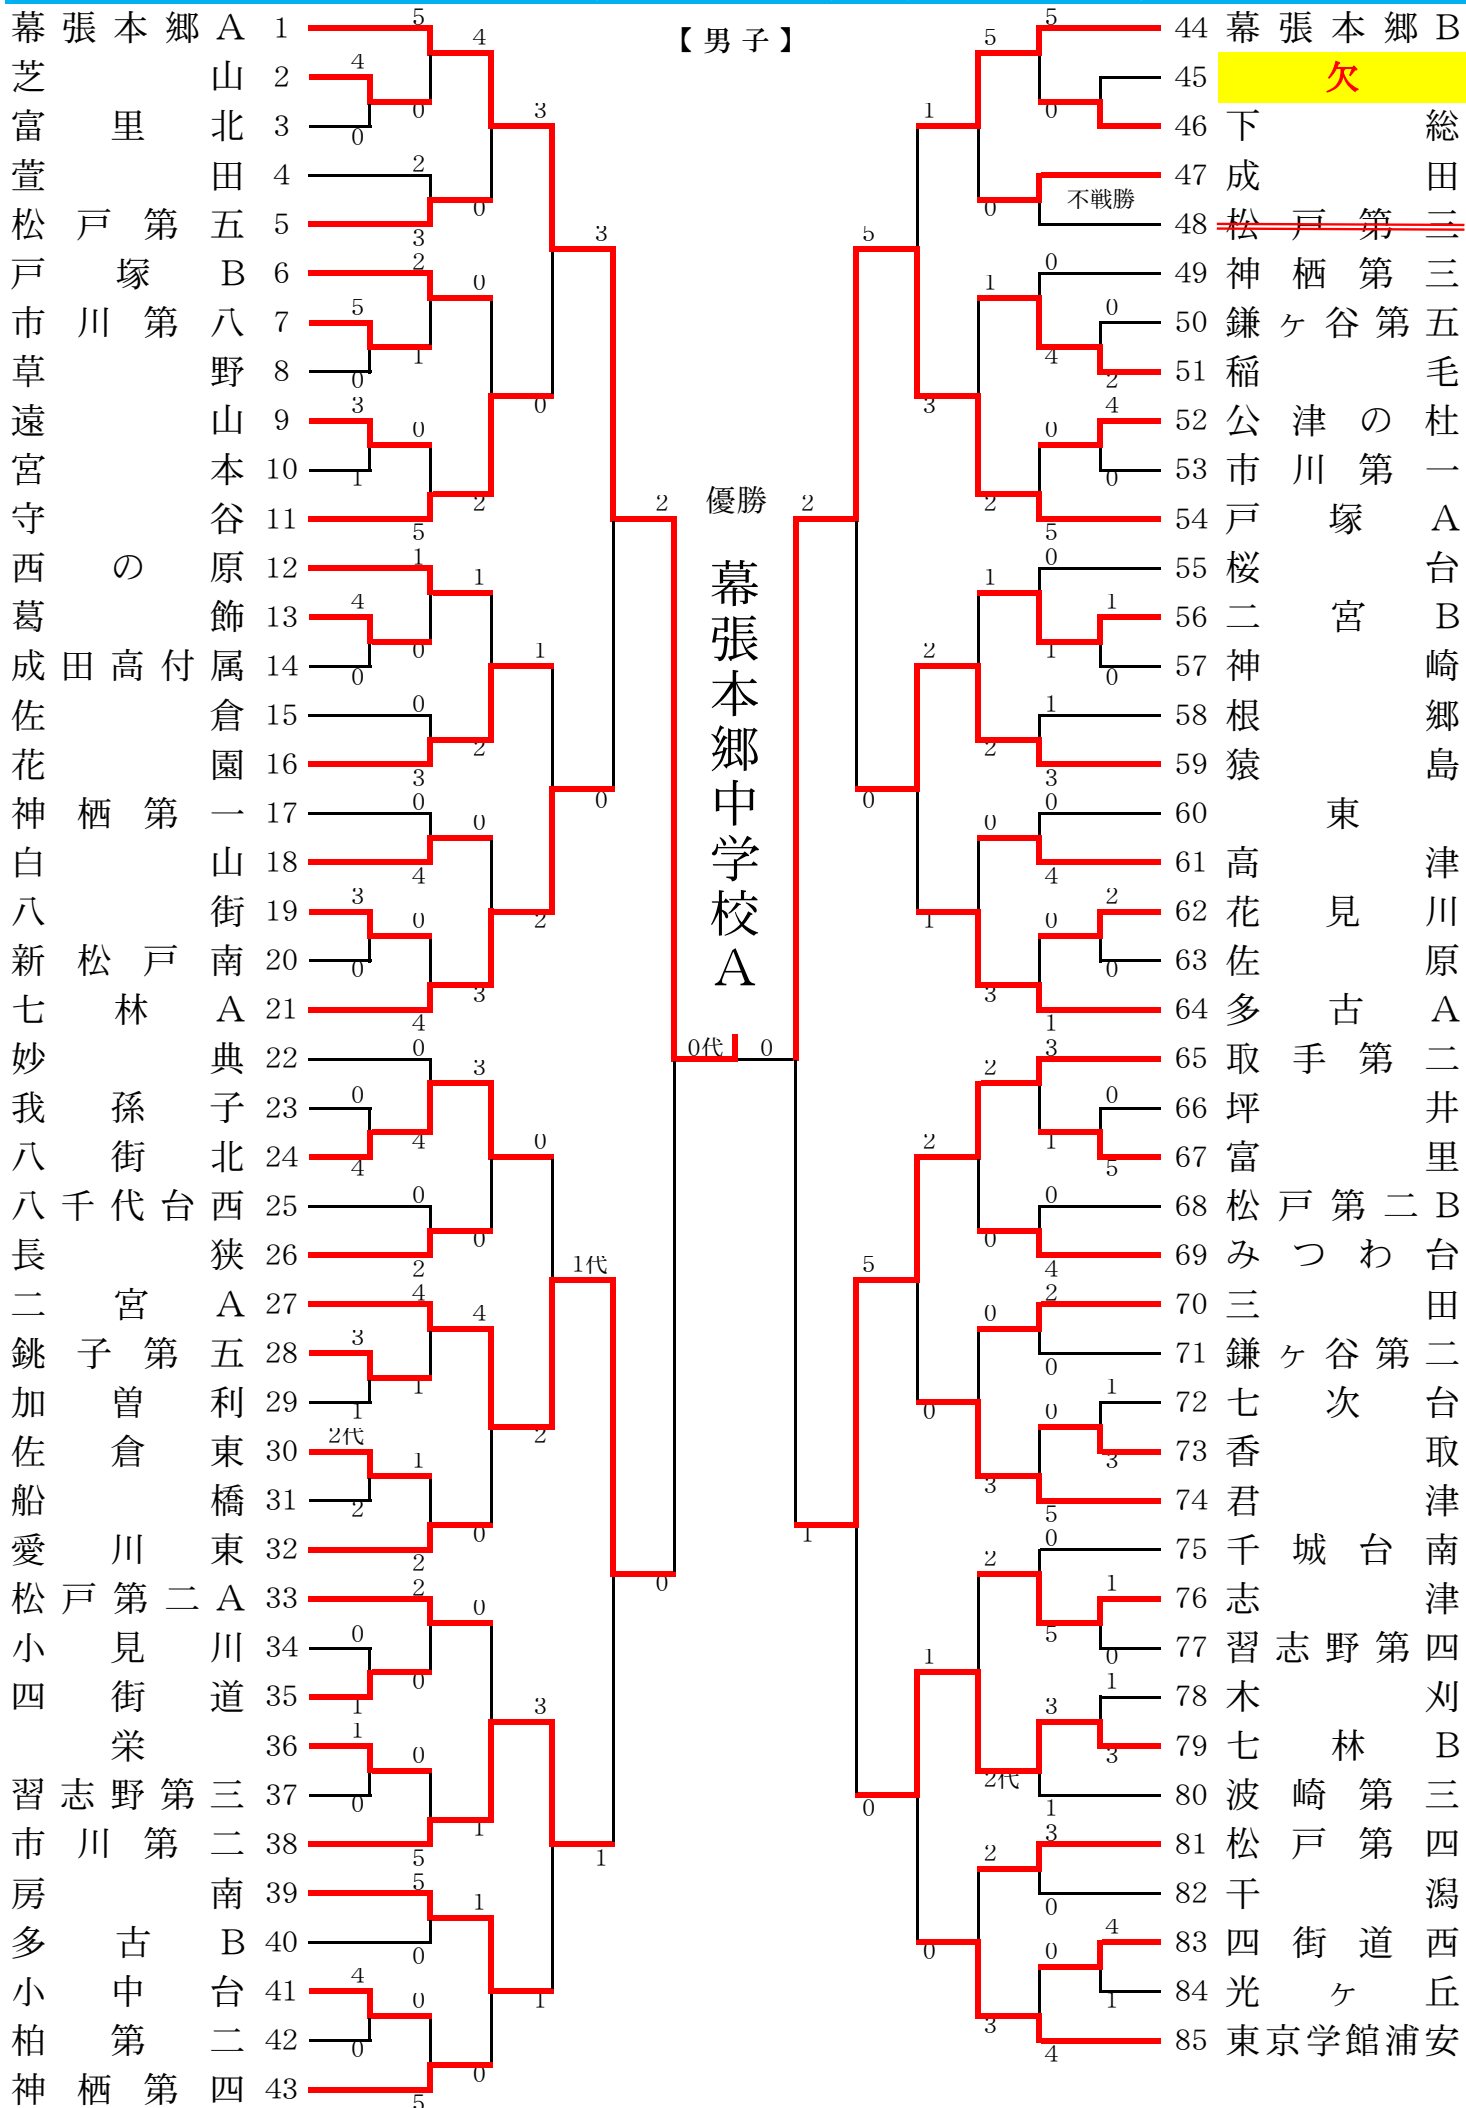

第36回 成田高等学校近隣中学校選抜剣道優勝大会

【男子】

第36回 成田高等学校近隣中学校選抜剣道優勝大会